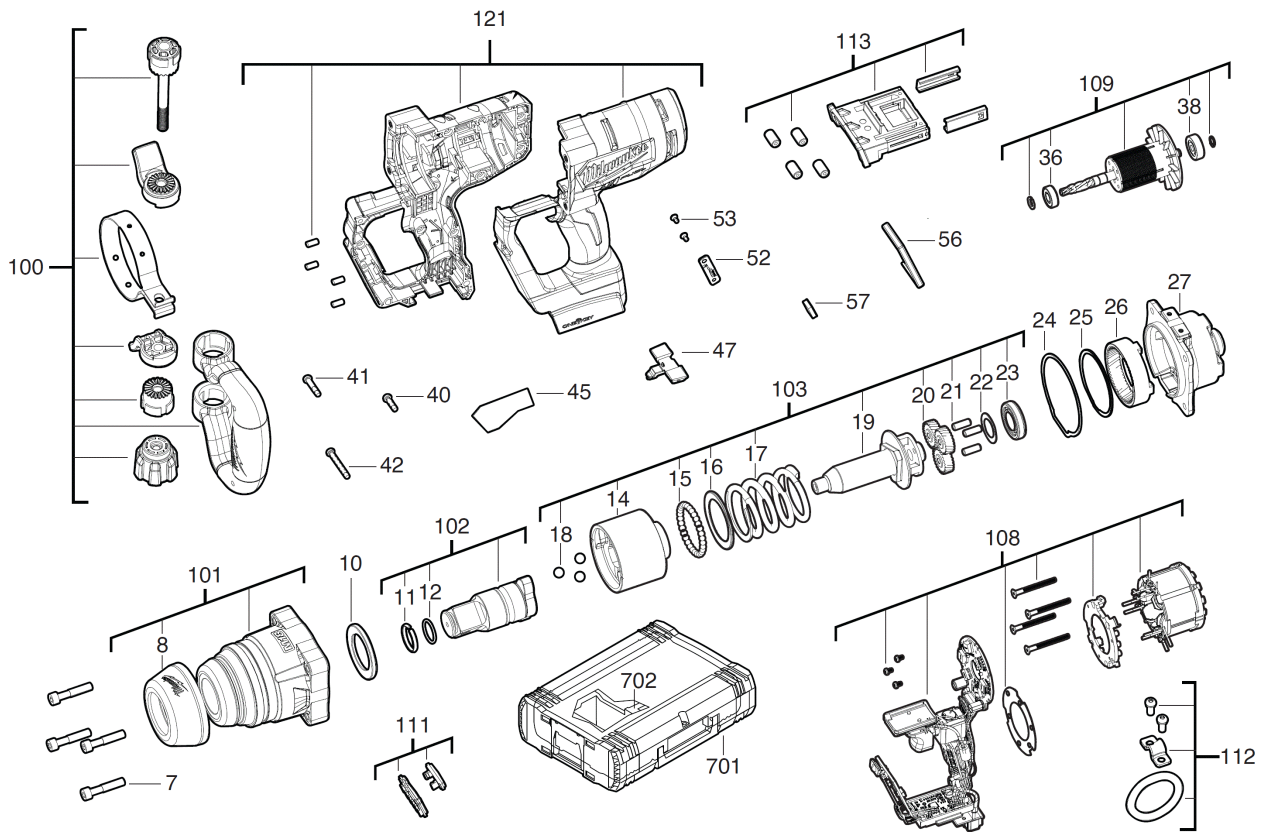

Position	Quantity	Description	Part number	EAN
0007	4	SCREW	4931480449	4058546424640
0008	1	RUBBER SLEEVE	4931472108	4058546283254
0010	1	RUBBER DISC	4931472109	4058546283261
0011	1	PROTECTION WASHER	4931472110	4058546283278
0012	1	O-RING	4931472111	4058546283285
0014	1	HAMMER	4931472112	4058546283292
0015	31	BALL	4931440453	4002395892020
0016	1	WASHER	4931472113	4058546283308
0017	1	SPRING	4931472114	4058546283315
0018	3	BALL	4931472115	4058546283322
0019	1	CAM SHAFT	4931472116	4058546283339
0020	3	PLANETARY DRIVE	4931465316	4058546234164
0021	3	PIN	671565004	4002395825028
0022	1	BEARING WASHER	4931465317	4058546234171
0023	1	BALL BEARING	4931472117	4058546283346
0024	1	GASKET	4931472118	4058546283353
0025	1	HOLDING RING	4931465319	4058546234195
0026	1	WORM GEAR WHEEL	4931465320	4058546234201
0027	1	GEAR COVER	4931480450	4058546424657
0036	1	BALL BEARING	4931472120	4058546283377
0038	1	BALL BEARING	5131000000	
0040	9	SCREW	4931465326	4058546234263
0041	1	SCREW	4931465324	4058546234249
0042	2	SCREW	4931465325	4058546234256
0045	1	RATING PLATE	4931480451	4058546424664
0047	1	SLIDER	4931480452	4058546424671
0052	1	COVER	4931480453	4058546424688
0053	2	SCREW	4931465385	4058546234850
0056	1	FOAM RUBBER	4931480454	4058546424695
0057	1	FOAM RUBBER	4931480455	4058546424701
0100	1	AUXILIARY HANDLE	4931472123	4058546283407
0101	1	GEAR BOX HOUSING	4931480456	4058546424718
0102	1	ANVIL	4931472125	4058546283421
0103	1	HAMMER	4931472126	4058546283438
0108	1	ELECTRONIC	4931480457	4058546424725
0109	1	ROTOR	4931472128	4058546283452
0111	1	SLIDER	4931473383	4058546352592
0112	1	HOLDER	4931472130	4058546283476
0113	1	ISOLATION	4931480458	4058546424732
0121	1	HOUSING	4931480459	4058546424749
0701	1	HD Box 3 - 1pc	4932453386	4002395143634
0702	1	INSERT	4931480460	4058546424756