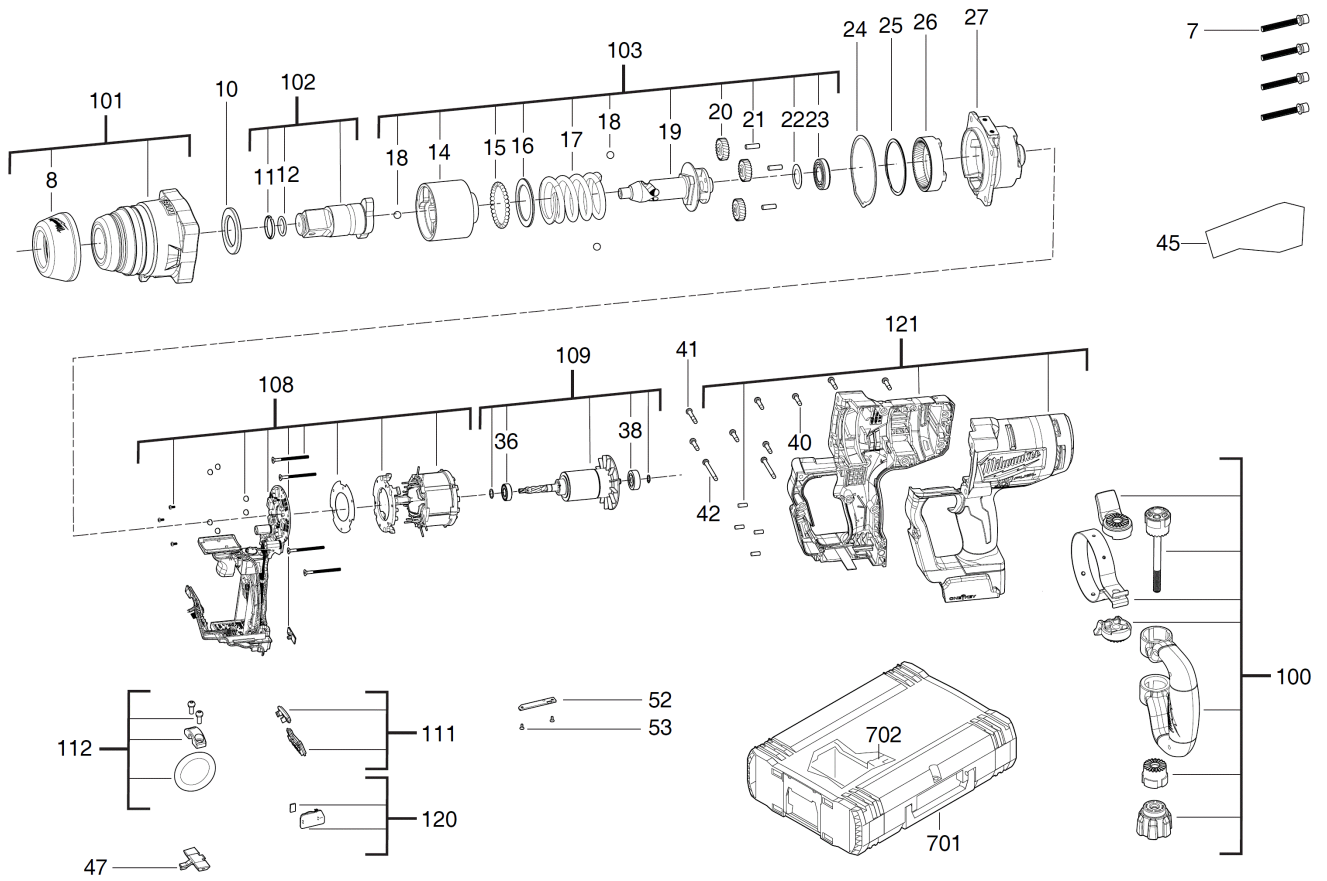

# M18ONEFHIWF1-802X IMPACT WRENCH IN2

4933459733 - M18ONEFHIWF1-802X IN2 - 4000467215

Position	Quantity	Description	Part number	EAN
0007	4	SCREW	4931472107	4058546283247
0008	1	RUBBER SLEEVE	4931472108	4058546283254
0010	1	RUBBER DISC	4931472109	4058546283261
0011	1	PROTECTION WASHER	4931472110	4058546283278
0012	1	O-RING	4931472111	4058546283285
0014	1	HAMMER	4931472112	4058546283292
0015	31	BALL	4931440453	4002395892020
0016	1	WASHER	4931472113	4058546283308
0017	1	SPRING	4931472114	4058546283315
0018	3	BALL	4931472115	4058546283322
0019	1	CAM SHAFT	4931472116	4058546283339
0020	3	PLANETARY DRIVE	4931465316	4058546234164
0021	3	PIN	671565004	4002395825028
0022	1	BEARING WASHER	4931465317	4058546234171
0023	1	BALL BEARING	4931472117	4058546283346
0024	1	GASKET	4931472118	4058546283353
0025	1	HOLDING RING	4931465319	4058546234195
0026	1	WORM GEAR WHEEL	4931465320	4058546234201
0027	1	GEAR COVER	4931472119	4058546283360
0036	1	BALL BEARING	4931472120	4058546283377
0038	1	BALL BEARING	5131000000	
0040	9	SCREW	4931465326	4058546234263
0041	1	SCREW	4931465324	4058546234249
0042	2	SCREW	4931465325	4058546234256
0045	1	RATING PLATE	4931472121	4058546283384
0047	1	SLIDER	4931472122	4058546283391
0052	1	COVER	4931465384	4058546234843
0053	2	SCREW	4931465385	4058546234850
0100	1	AUXILIARY HANDLE	4931472123	4058546283407
0101	1	GEAR BOX HOUSING	4931472124	4058546283414
0102	1	ANVIL	4931472125	4058546283421
0103	1	HAMMER	4931472126	4058546283438
0108	1	ELECTRONIC	4931472127	4058546283445
0109	1	ROTOR	4931472128	4058546283452
0111	1	SWITCH	4931472129	4058546283469
0112	1	HOLDER	4931472130	4058546283476
0120	1	ELECTRONIC ELEMENT	4931472131	4058546283483
0121	1	HOUSING	4931472132	4058546283490
0701	1	HD Box 3 - 1pc	4932453386	4002395143634
0702	1	INSERT	4931472133	4058546283506